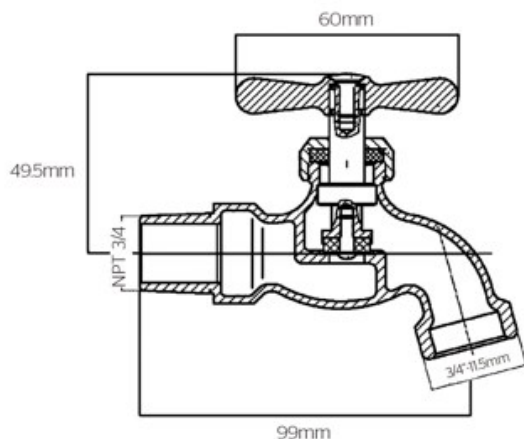

Garden Hose

Llave para Jardín/ llave Chorro

Llave para Jardín

V79210D - 3/4"

Features

- 200 pounds of pressure
- Brass body Aluminum handle
- Size 3/4"

Características

- Presión 200 psi
- Cuerpo de bronce y manubrio de aluminio
- Medida 3/4"

Warranty Garantía

- One Year Warranty
- Garantía de un año en funcionalidad

V79210D				
Material	Descripción	Peso (Gr)	Material	Gramos
Latón	Cuerpo	220	Latón Total	274
Zinc	Manija	24	Acero Total	0.5
Latón	Tapa de Manija	17	Caucho Total	1.6
Acero	Tornillo de Manija	2	Zinc Total	24
Acero Inoxidable	Arandela de Manija	0.5		
Latón	Vástago	35		
NBR	Sello de Vástago	1.6		