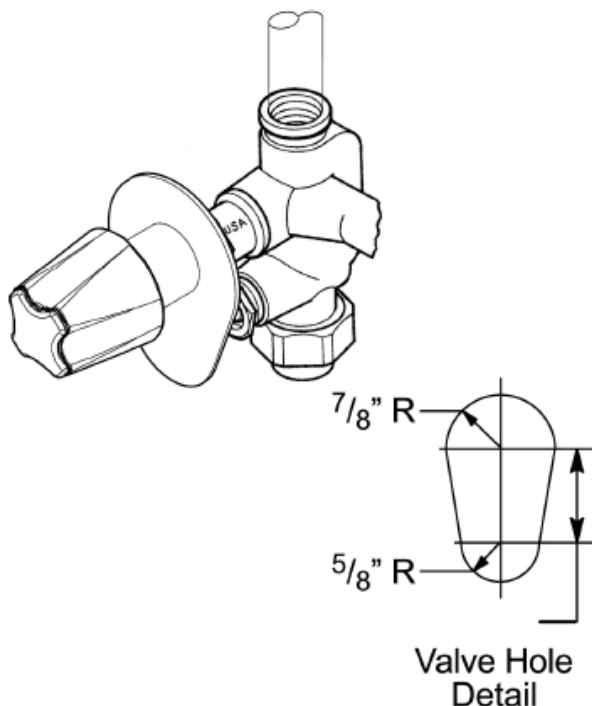

CARACTERÍSTICAS

- Incluye manija de metal
- Manijas de instalación suave pero solida SecurePfit™
- Incluye válvula sencilla con cartucho de disco cerámico.
- *Cabeza de ducha, brazo y placa se venden por separado

0131130-PF

Válvula de baño
Cuerpo y Manija

GARANTÍA

- 25 Year Mechanical & 5 Year Pfinish Warranty
- 25 años mecánicos y 5 años en acabado.

DIMENSIONES

SecurePfit™

PROJECT / PROYECTO: _____

CONTRACTOR / CONTRATISTA: _____