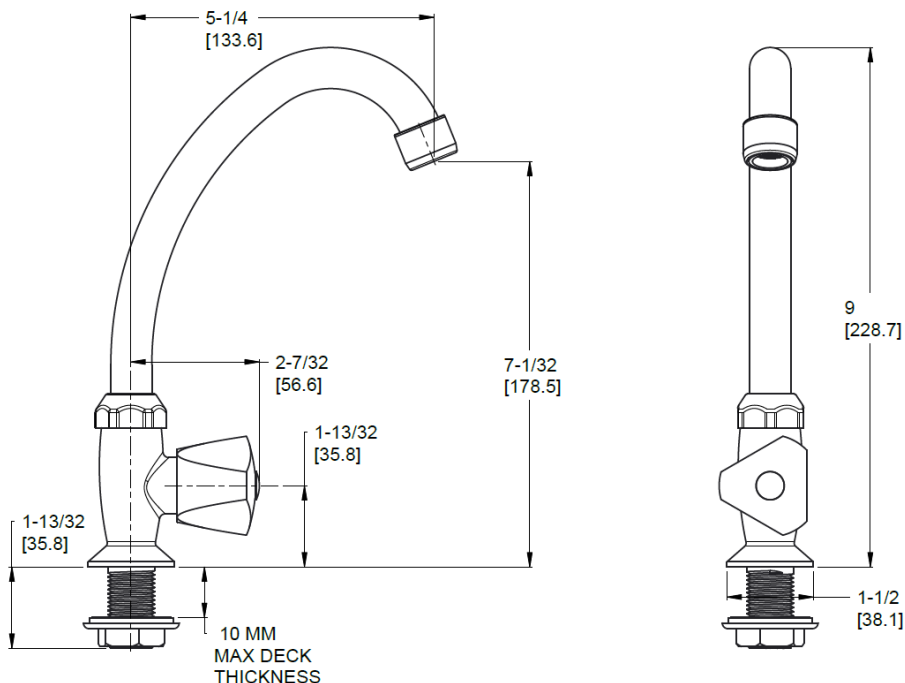

FEATURES / CARACTERÍSTICAS

- Válvula de cartucho cerámico 1/4 de vuelta
- Cuello bajo giratorio 360°
- Cuerpo metálico
- Componentes de latón sólido
- Para instalación en 2 o 3 orificios a 8"
- Accesorios de montaje incluidos
- Flujo 4.6GPM@22 PSI

Warranty / Garantía

- 25 Year Mechanical & 5 Year Pfinish Warranty
- 25 años mecánicos y 5 años en acabado.

Dimensions / Dimensiones

034G1KD1C

Pfirst Series™

Grifería sólo agua fría para cocina
Acabado Cromo Pulido

PROJECT / PROYECTO: _____

CONTRACTOR / CONTRATISTA: _____

NOTES / NOTAS: _____

PfISTER.

www.pfisterfaucets.com/international
A Division of Spectrum Brands, Inc.
19701 DaVinci
Lake Forest, CA 92610 USA

Deja fluir tu
Inspiración