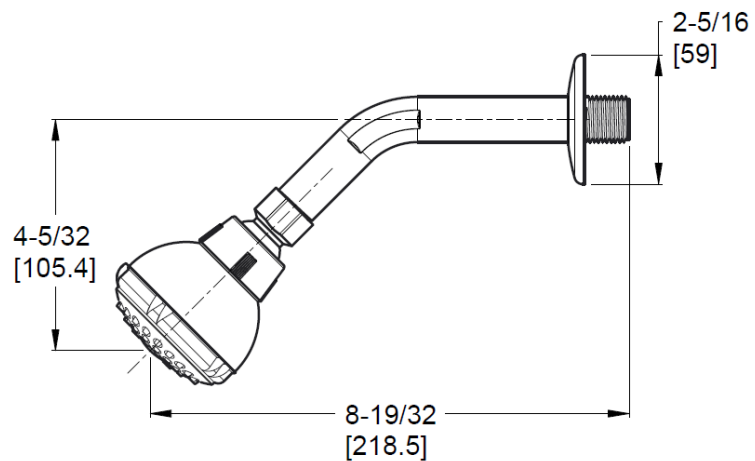

### Pfirst Series™

Cabeza de Ducha  
Showerhead

## Dimensions / Dimensiones

PROJECT / PROYECTO:

CONTRACTOR / CONTRATISTA:

NOTES / NOTAS:

PfISTER

www.pfisterfaucets.com/international  
A Division of Spectrum Brands, Inc.  
19701 DaVinci  
Lake Forest, CA 92610 USA