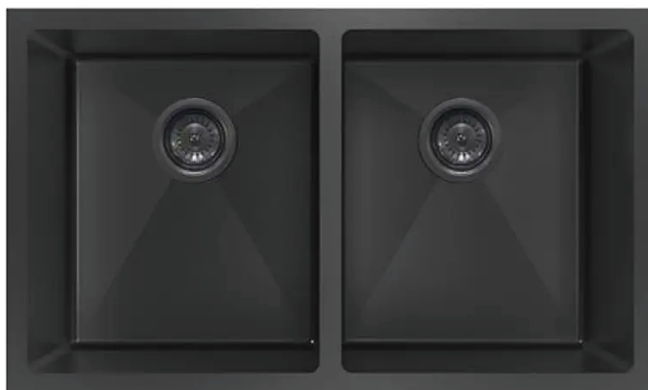

FREGADOR DOBLE SIN HUECO

90119

Fregador doble sin hueco

ACABADO

Negro

DESCRIPCIÓN

- Fregador de doble tazón.
- Instalación por debajo del mesón (empotrado).
- Fregador sin hueco.
- Fabricado en acero inoxidable

DIMENSIONES

Medidas en pulgadas :

31" x 18" x 9"