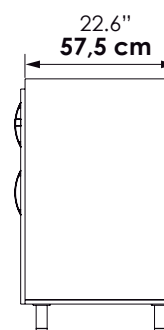

Vista lateral / Lateral view