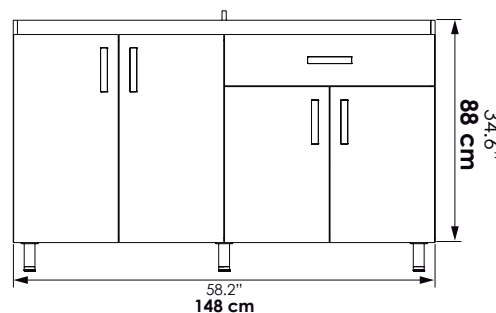

Vista lateral / Lateral view

Vista frontal / Front view