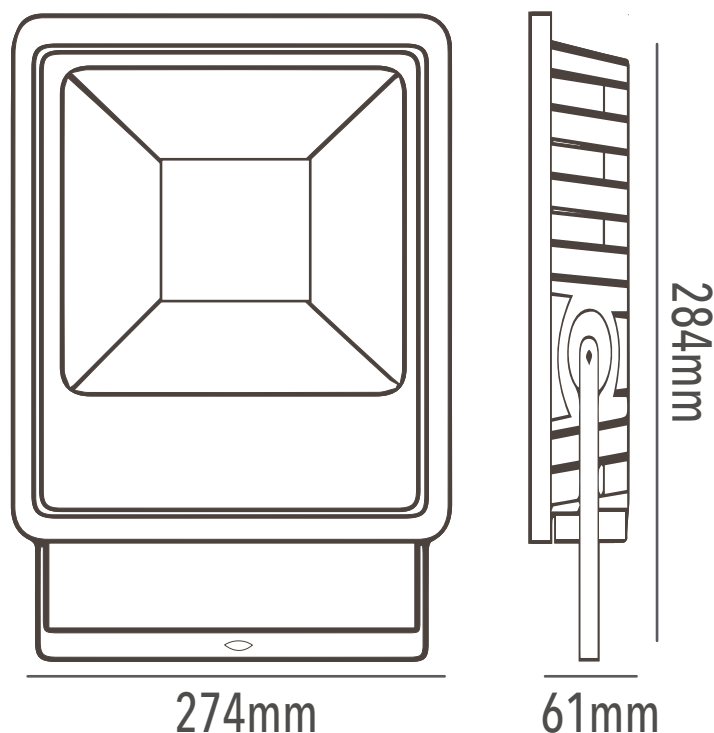

# LED FLOODLIGHT 100W

LED PARA ILUMINACIÓN DE EXTERIOR

RCA

**W** | 100 W |  | 50000 hrs  
 | 10000 lm |  | DAYLIGHT

## ESPECIFICACIONES GENERALES

INDICADORES	U.M.	VALOR
Voltaje	Volts	85-277
Conexión		CABLE AC
Lumen	Lumens	10000
Power	Watts	100
Lumen Efficiency	Lm/W	100
PF		0.9
IP		IP 65
Protections		4kv
Driver		ISOLADO
Driver Position	posicion	INTERNO
Life Time	Horas	50000
Switching Cycle	Veces	>15000
Working Temperature	GradosCelsius	-20°/35°
Temperature		6500
CRI	%	80
L x W x H	Mm	274x61x284

## > DIMENSIONES MECÁNICAS

**RLFL2D100W**