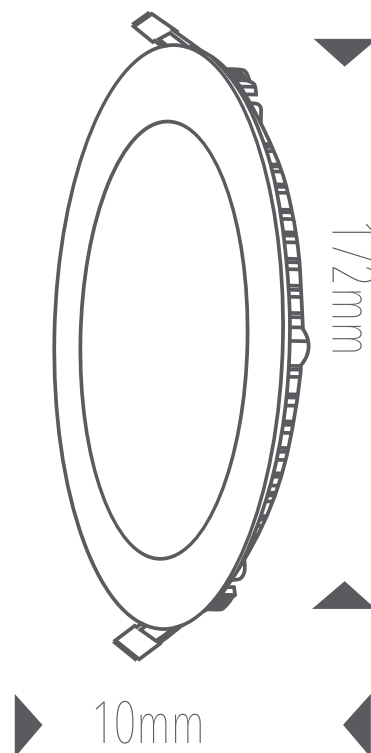

# SLIM ROUND LED 12W

LED PARA ILUMINACIÓN DE INTERIORES

RCA

12 W

25000 hrs

630 lm

DAYLIGHT

## ESPECIFICACIONES GENERALES

INDICADORES	VALOR
Voltaje	85-277V
Lumen	630
Power	12
Lumen Efficiency	-<60>+
Pf	0.9
Driver	ISOLADO
Driver Position	INTERIOR
Life Time	25000
Switching Cycle	15000
Working Temperature	-20°/40°
Cri	80
Color Temperature	6500
Medidas	172X10MM

## DIMENSIONES MECÁNICAS

**RLRLD 12W**