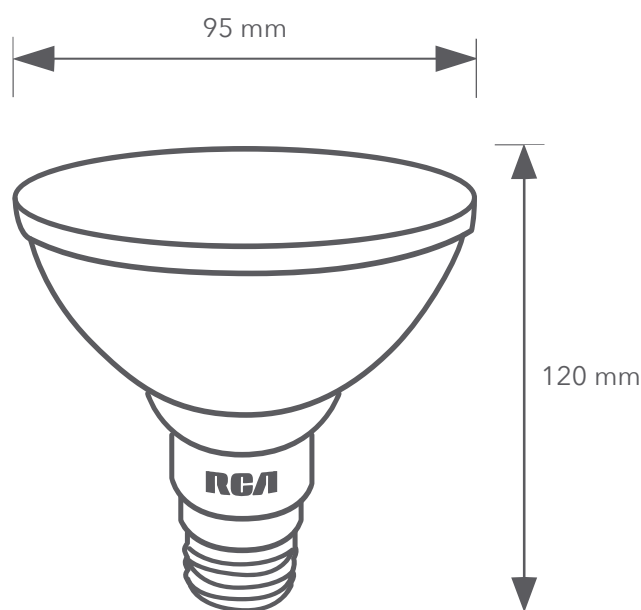

# LED PAR 30 12W

LED PARA ILUMINACIÓN DE INTERIORES

RCA

12W

25000 hrs

1080 lm

WARM  
WHITE

## ESPECIFICACIONES GENERALES

INDICADORES	VALOR
VOLTAJE	85-277 V
LUMEN	1080
POWER	12
LUMEN EFFICIENCY	90
PF	0.5
DRIVER	ISOLADO
DRIVER POSITION	INTERIOR
LIFE TIME	25000
SWITCHING CYCLE	15000
WORKING TEMPERATURE	-20°/40°
CRI	80
COLOR TEMPERATURE	3000 K
MEDIDAS	95X120 mm
BASE	E27

## > DIMENSIONES MECÁNICAS

**RLPAR30W12W-LN**