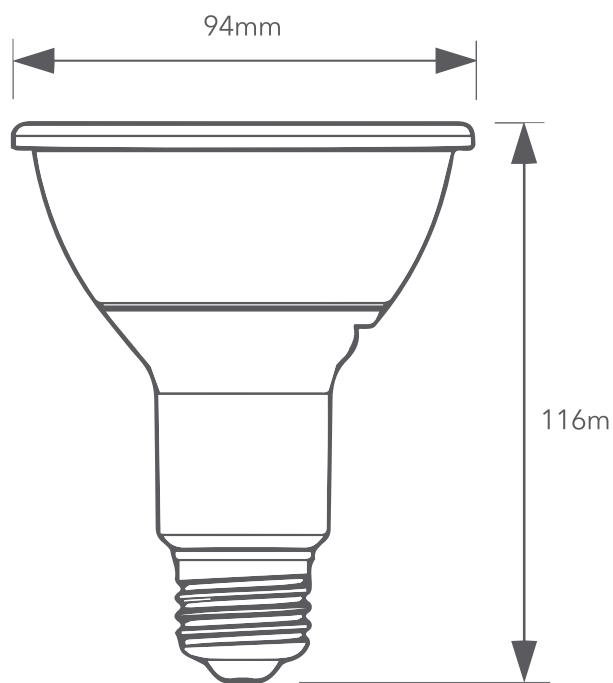

LED PAR 30 12W

LED PARA ILUMINACIÓN DE INTERIORES

RCA

12W

25000 hrs

1080 lm

WARM
WHITE

ESPECIFICACIONES GENERALES

INDICADORES	VALOR
VOLTAJE	85-277V
LUMEN	1080
POWER	12
LUMEN EFFICIENCY	90
PF	0.5
DRIVER	ISOLADO
DRIVER POSITION	INTERIOR
LIFE TIME	25000
SWITCHING CYCLE	15000
WORKING TEMPERATURE	-20°/40°
CRI	80
COLOR TEMPERATURE	2700
MEDIDAS	94MMX116MM
BASE	E27

► DIMENSIONES MECÁNICAS

RLPAR30W 12W