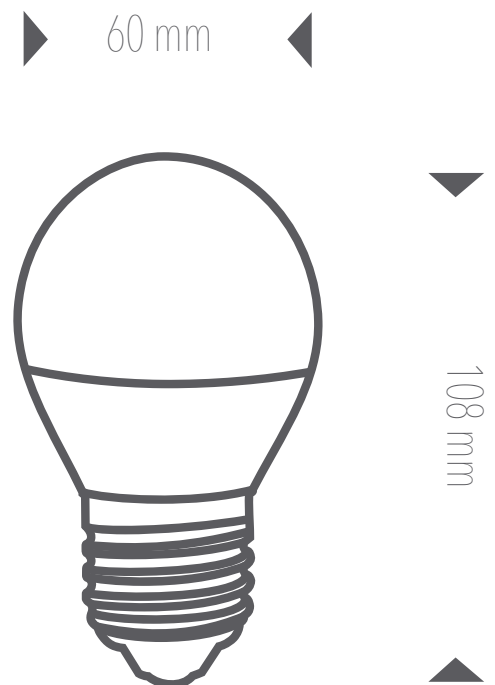

A60 BULB LED 5W

LED PARA ILUMINACIÓN DE INTERIORES

RELA

5 W

25000 hrs

420 lm

DAYLIGHT

ESPECIFICACIONES GENERALES

INDICADORES	VALOR
VOLTAJE	85-277V
LUMEN	420
POWER	5
LUMEN EFFICIENCY	- <90> +
PF	0.5
DRIVER	ISOLADO
DRIVER POSITION	INTERNO
LIFE TIME	25000
SWITCHING CYCLE	15000
WORKING TEMPERATURE	-20°/40°
CRI	80
COLOR TEMPERATURE	6500
MEDIDAS	108MMX60MM
BASE	E27

► DIMENSIONES MECÁNICAS

RLA60D5W