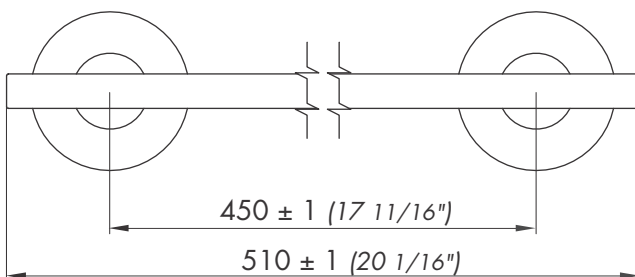

**Detalle Técnico**

Instalación	Sobre pared
Material	Metal cromado
Peso	0.66 kg
Volumen	0.003 m3

**Incluye**

- Accesorio armado
- Conjunto de fijación
- Llave allen de 2.5 mm

Todas las medidas están en milímetros y en pulgadas.