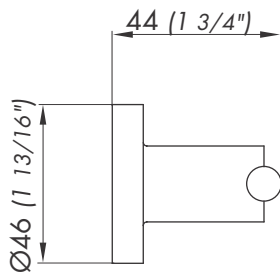

**Detalle Técnico**

Instalación	Sobre pared
Material	Metal cromado
Peso	0.66 kg
Volumen	0.003 m3

**Incluye**

- Accesorio armado
- Conjunto de fijación
- Llave allen de 2.5 mm

Todas las medidas están en milímetros y en pulgadas.