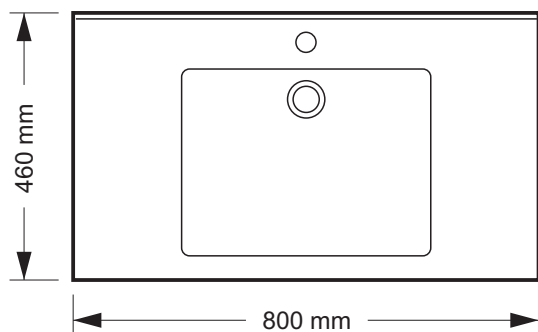

Lavatorio con mueble
VEGAS**ZL100-F1-BL**

Detalle Técnico	
Material bacha	Cerámica
Material mueble	Tablero de madera maciza multicapa
Peso	47 kg
Forma	Rectangular
Color	Nogal
Rebosadero	si
Fijaciones	incluido

Dimensiones	
Tolerancias dimensionales	≥ 200 mm al 5%
	< 200 mm al 3%

Todas las medidas están en milímetros.

Argentina
Bernardo de Irigoyen 1053 - B1604AFC
Florida - Pcia. de Buenos Aires - Argentina
Tel.: (54 11) 4730-5300 - Fax: (54 11) 4730-5363