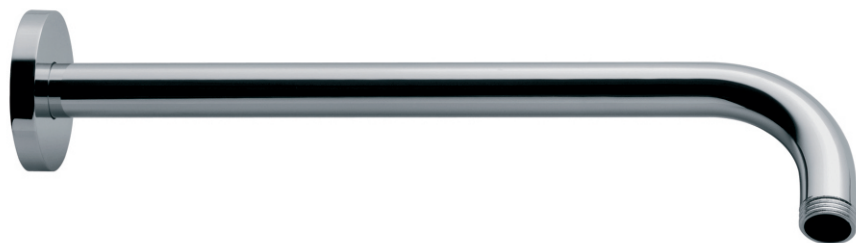

0140.10
Brazo de ducha de 400 mm

Detalle Técnico	
Instalación	Sobre pared
Material	Metal cromado
Peso	0,095 kg
Volumen	0,002 m3

Incluye
1 cover

**COMPANY WITH
 QUALITY SYSTEM
 CERTIFIED BY DNV
 = ISO 9001:2008 =**