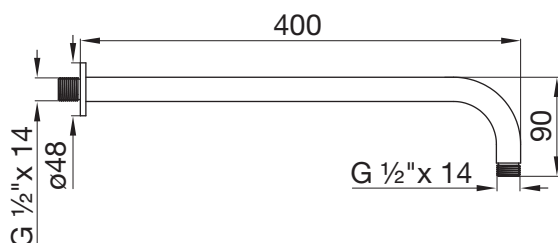

0140.10
Brazo de ducha de 400 mm

Detalle Técnico	
Instalación	Sobre pared
Material	Metal cromado
Peso	0,095 kg
Volumen	0,002 m3

Incluye
1 cover

**COMPANY WITH
 QUALITY SYSTEM
 CERTIFIED BY DNV
 = ISO 9001:2008 =**