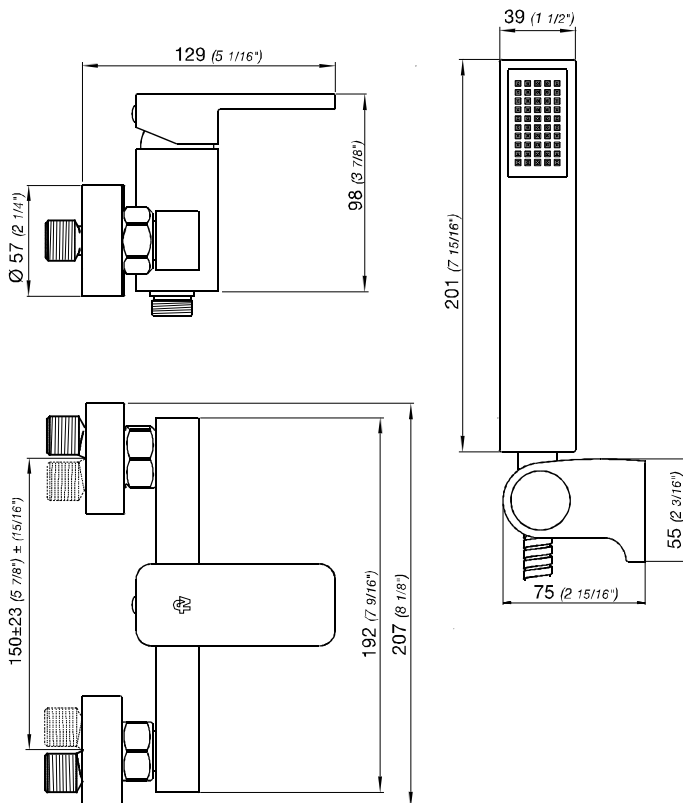

**0311/C4 Sabina**

**Detalle Técnico**

Instalación	Sobre pared
Material	Metal cromado
Presión de operación	0.4 a 4 bar
Funcionamiento	Juego monocomando exterior pared, para ducha, con ducha manual autolimpiante incluida
Peso	1,90 kg
Volumen	0.005 m3

**Consumos**

**Incluye**

- Juego armado
- Conjunto de fijación
- Ducha manual
- Manguera metálica para ducha de (1,8 m)
- Soporte de ducha para pared

Todas las medidas están en milímetros y en pulgadas.