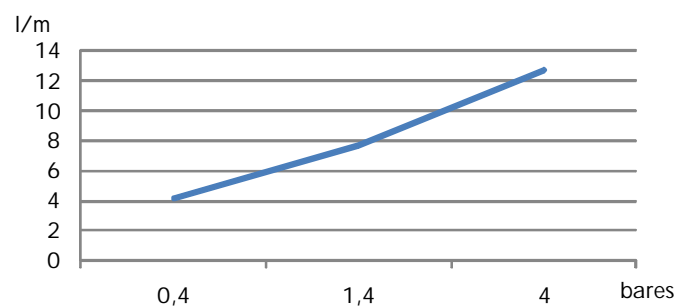

**0311/C4 Sabina**

**Detalle Técnico**

Instalación	Sobre pared
Material	Metal cromado
Presión de operación	0.4 a 4 bar
Funcionamiento	Juego monocomando exterior pared, para ducha, con ducha manual autolimpiante incluida
Peso	1,90 kg
Volumen	0.005 m3

**Consumos**

**Incluye**

- Juego armado
- Conjunto de fijación
- Ducha manual
- Manguera metálica para ducha de (1,8 m)
- Soporte de ducha para pared

Todas las medidas están en milímetros y en pulgadas.