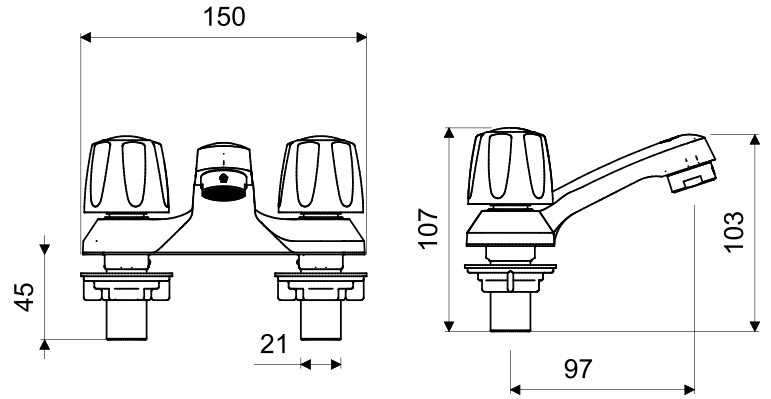

HOGAR / Juego Centerset 4" para Lavabo Capri E190/71 CR

*medidas en milímetros

Descripción:

- Mezcladora fabricada en bronce.
- Manijas fabricadas en ABS cromado.
- Sistema de cierre de cartucho cerámico.
- Incluye aireador para un chorro más comfortable.
- Se despacha sin complementos de instalación.
- Recomendado para lavabos de pared, pedestal o de empotrar.