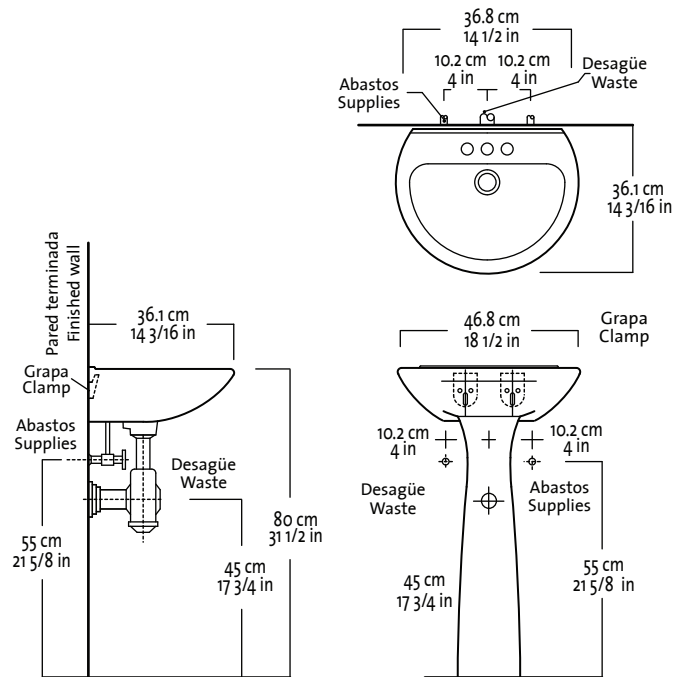

## Lavamanos Pedestal

- Lavamanos de pedestal y de colgar.
- Funcional diseño contemporaneo ideal para espacios reducidos.
- Para lavamanos de 1 agujero y sobre pedido en 4"
- Agujero integral de drenaje que evita el rebose.
- Cumple con las normas Icontec NTC 920 y ASME / ANSI A112.192.

### INFORMACIÓN TÉCNICA

Material	Porcelana Sanitaria
Dimensiones Generales (H*L*W)	46.8 x 36.1 cm (18 1/2" x 14 3/16")
Pozo	39.5 cm x 23 cm (15 1/2" x 9")
Agujeros para grifería	3.5 cm (1 3/8")

Referencia	Descripción	Peso aproximado
CO141L11.color	Lavamanos Ecoline (ponchado 1h)	7.9 kg. - 17.4 lb.
CO141L14.color	Lavamanos Ecoline (ponchado 4")	7.9 kg. - 17.4 lb.
19.00484.color	Pedestal Ecoline	17.5 lbs (7.9 kg)