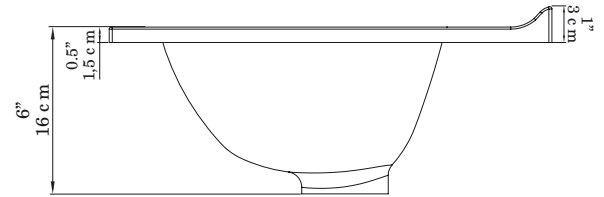

MATERIAL

PORCELANA FRÍA® / MARMOL SINTETICO (RESINA DE POLIESTER CON CARBONATO DE CALCIO).

MATERIAL

PORCELANA FRÍA® / CULTURED MARBLE (POLIESTER RESIN WITH CALCIUM CARBONATE).

DIMENSIONES / DIMENSIONS

*Las dimensiones del lavamanos tienen una tolerancia de +/- 5mm por características del material. / The dimensions of the vanity sink have a tolerance of +/- 5mm by material characteristics.

LARGO LENGTH	ANCHO WIDTH	PROF. DEPTH
48 cm 19"	43 cm 17"	16 cm 6"

VISTA LATERAL / LATERAL VIEW

VISTA EN PLANTA / UPPER VIEW

VISTA ISOMETRICA / ISOMETRIC VIEW

CODIGO PARA PEDIDOS / ORDERING CODES

VBAN01-0005-000