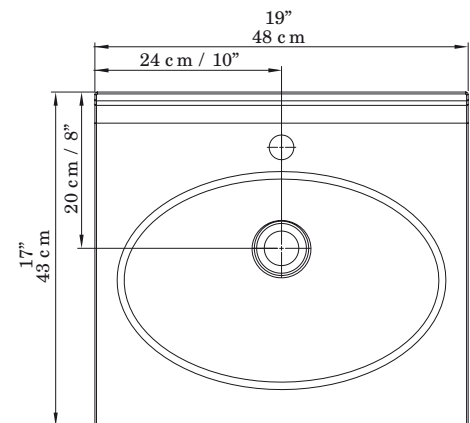

MATERIAL

PORCELANA FRÍA® / MARMOL SINTETICO (RESINA DE POLIESTER CON CARBONATO DE CALCIO).

MATERIAL

PORCELANA FRÍA® / CULTURED MARBLE (POLIESTER RESIN WITH CALCIUM CARBONATE).

DIMENSIONES / DIMENSIONS

*Las dimensiones del lavamanos tienen una tolerancia de +/- 5mm por características del material. / The dimensions of the vanity sink have a tolerance of +/- 5mm by material characteristics.

LARGO LENGTH	ANCHO WIDTH	PROF. DEPTH
48 cm 19"	43 cm 17"	16 cm 6"

VISTA LATERAL / LATERAL VIEW

VISTA EN PLANTA / UPPER VIEW

VISTA ISOMETRICA / ISOMETRIC VIEW

CODIGO PARA PEDIDOS / ORDERING CODES

VBAN01-0005-000