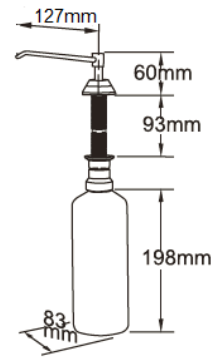

DOSIFICADORES DE JABÓN **GW04 10 01 00 Dosificador de jabón 1.000ml**

Limpieza: Se recomienda un paño de algodón ligeramente humedecido en una solución jabonosa, a continuación, secar. No use ningún limpiador químico fuerte o agentes de limpieza que puedan ser nocivos para los niños.

GENWEC®
WASHROOM EQUIPMENT & COMP.