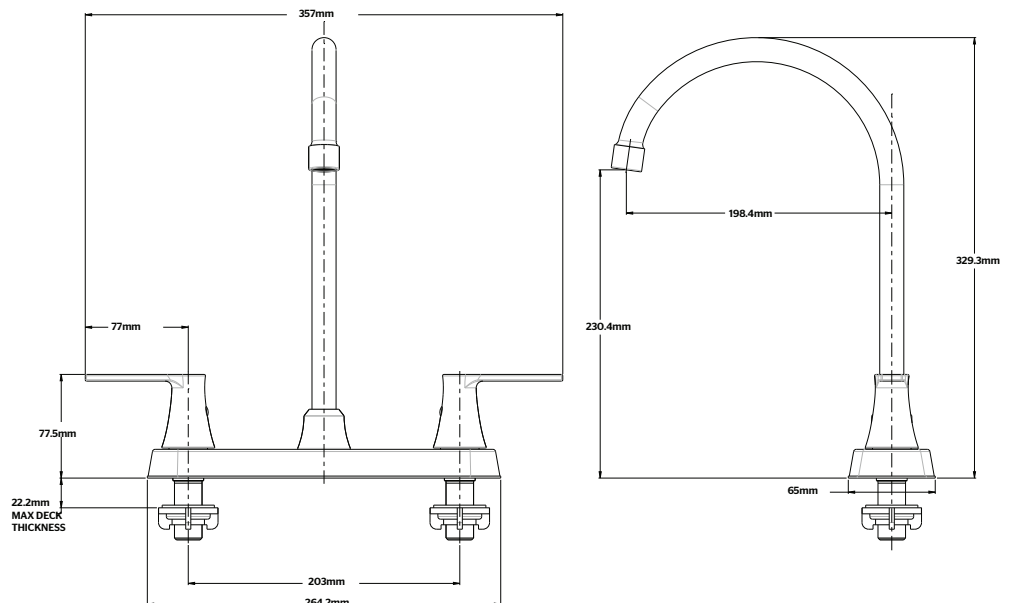

WARRANTY / GARANTÍA

- 25 Year Mechanical Warranty
- 5 Year Finish Warranty
- Garantía mecánica de 25 años
- Garantía de acabado de 5 años