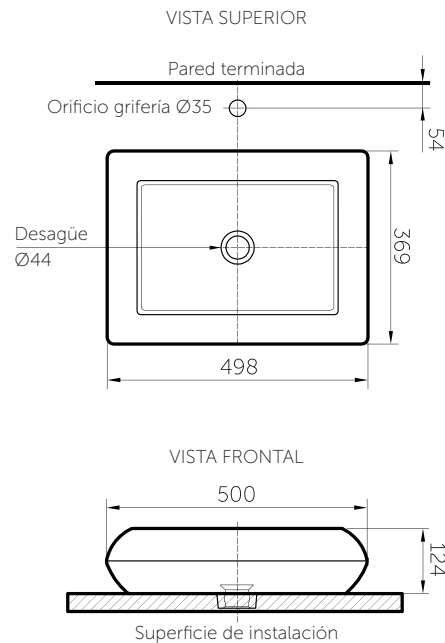

### Technical Information

Material Material	Porcelana sanitaria Vitreous China
Dimensiones (An x L x Al) Dimensions (W x D x H)	498 x 369 x 124 mm. 19.6 x 14.5 x 4.8 inch.
Dimensiones del pozo (An x Pr) Basin dimensions (W x D)	256 x 384 mm. 10 x 15.1 inch.
Profundidad de pozo Basin depth	107 mm. 4.2 inch.
Ubicación rebose Overflow location	No tiene. Does not have.
Diámetro desagüe Drain diameter	Ø44 mm.
Peso Neto (aprox.) Net Weight (approx.)	13.1 kg. 28.8 lb.
Altura de instalación Installation height	787 mm. 30.9 inch.
Tipo de griferías compatibles Compatible faucets	Monocontrol / pared Single lever / wall

### Technical Drawing

Unidades / Units: mm.

Estas dimensiones son nominales y son sujetas a cambio sin previo aviso.  
These dimensions are nominal and are subject to change without prior notice.