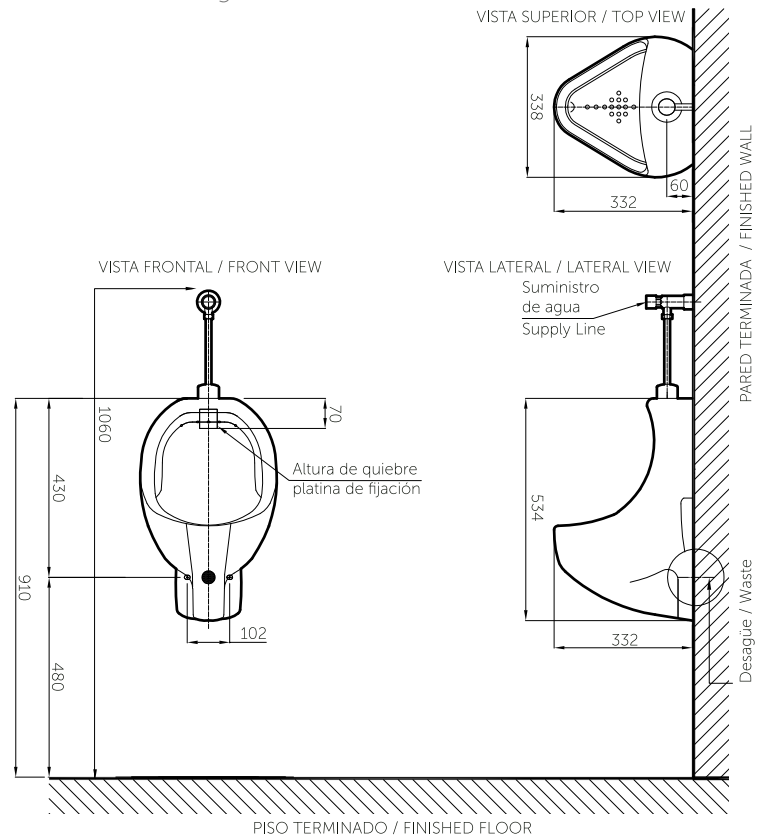

Cuidados y limpieza

Care and cleaning

1. Para la limpieza, utilice un detergente suave como jabón líquido de PH neutro y agua tibia.
   - No utilice limpiadores abrasivos que puedan rayar u opacar la superficie.
   - No use limpiadores que contengan CLORO, este químico puede causarle daños a la pieza.
   - Siempre pruebe la solución de limpieza en un área oculta antes de aplicarla a toda la superficie.
   - Limpie con un trapo y enjuague completa e inmediatamente con agua después de aplicar limpiadores.
   - Enjuague y seque las superficies cercanas que se hayan rociado.
2. For best cleaning results use a mild soap with neutral PH and warm water.
   - Do not use abrasive cleaners since they might scratch the surface.
   - Do not clean the product with CHLORINE'S substances will cause damage on the piece.
   - Always test cleaning products on a small hidden area before applying it to the entire product.
   - After using cleaners, rinse the surface using water and dry with a cloth.

Plano técnico

Technical Drawing

Unidades / Units: mm.

Estas dimensiones son nominales y son sujetas a cambio sin previo aviso.
These dimensions are nominal and are subject to change without prior notice.

Productos relacionados

Related products

- Ref. 19.01364 Llave temporizadora de push
- Ref. 19.01364 Push-button timer
- Referencia sin llave temporizadora de push 6558307
- Reference without Push-button timer 6558307

GARANTÍA PORCELANA DE POR VIDA
GARANTÍA COMPONENTES 5 AÑOS
VITREOUS CHINA **LIFETIME WARRANTY**
COMPONENTS **5 YEARS WARRANTY**

*Para mayor información referirse a las condiciones de garantía y devolución.
*Further information refer to warranty and return conditions.

Color
Color

Blanco .020
White .020