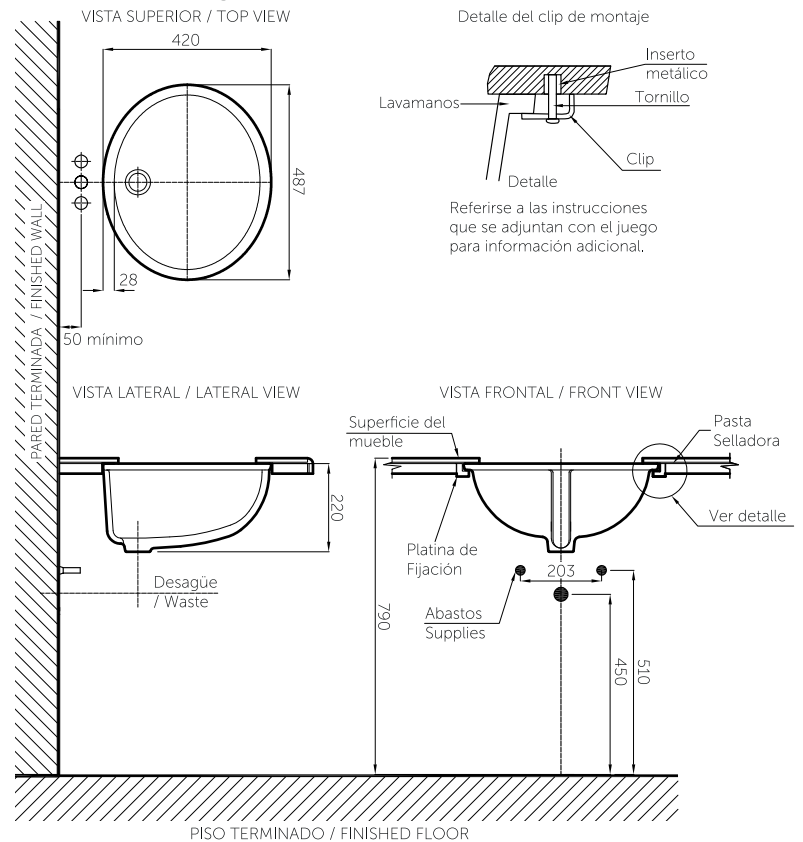

SERIE OVALYN II - AQUALYN

OVALYN II

Lavamanos de incrustar
Undercounter lavatory

Información técnica

Technical Information

Material Material	Porcelana sanitaria Vitreous China
Dimensiones (An x L x Al) Dimensions (W x D x H)	487 x 420 x 220 mm. 19.1 x 16.5 x 8.6 inch.
Dimensiones del pozo (An x Pr) Basin dimensions (W x D)	425 x 356 mm. 16.7 x 14 inch.
Profundidad de pozo Basin depth	177 mm. 6.9 inch.
Ubicación rebose Overflow location	Pared frontal Front wall
Diámetro desagüe Drain diameter	Ø44.5 mm.
Peso Neto (aprox.) Net Weight (approx.)	7.05 kg. 15.5 lb.
Producto empacado (An x Al x Pr) Packaged product (W x H x D)	505 x 230 x 425 mm. 19.8 x 9 x 16.7 inch.
Peso Bruto (aprox.) Shipping Weight (approx.)	7.5 kg. 11 lb.
Altura de instalación Installation height	790 mm. 31 inch.
Tipo de griferías compatibles Compatible faucets kind	8", 4" Monocontrol / pared 8", 4" Single lever / wall

Plano técnico

Technical Drawing

Estas dimensiones son nominales y son sujetas a cambio sin previo aviso.
These dimensions are nominal and are subject to change without prior notice.

Productos relacionados