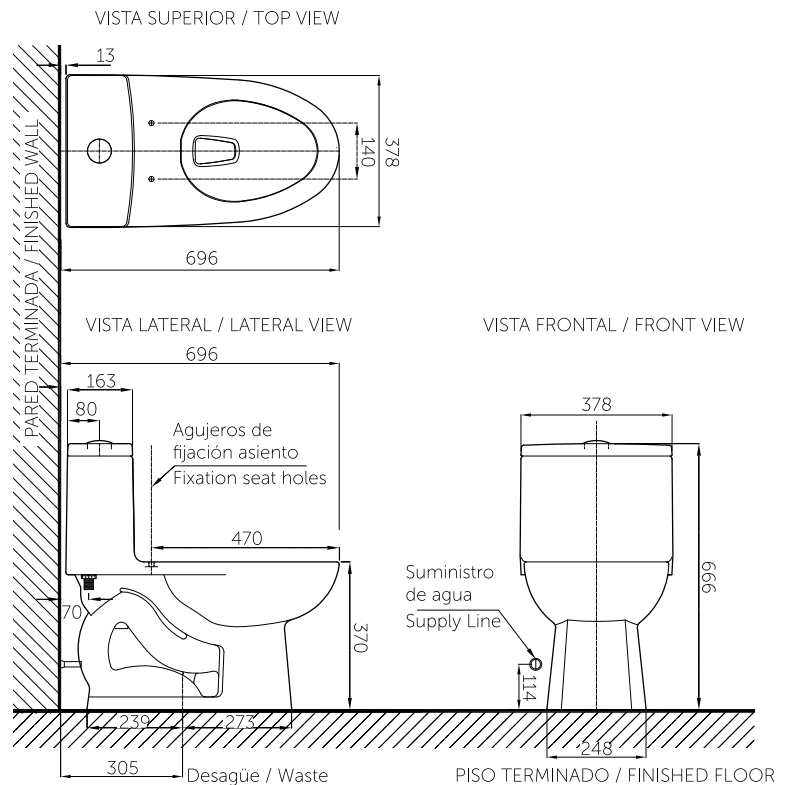

Material Material	Porcelana sanitaria Vitreous China
Dimensiones (An x L x Al) Dimensions (W x D x H)	378 x 696 x 666 mm. 14.9 x 27.4 x 26.2 inch.
Presión de agua Water pressure	20 - 80 PSI
Consumo de agua Water consumption	Botón sencillo 4.8 Lpf. Single button 1.28 Gpf
Sistema de descarga Outlet system	Sifón jet. Sifon jet.
Espejo de agua Water surface area	195 x 213 mm. 7.6 x 8.3 inch.
Altura de sello Trap seal	64 mm. 2.5 inch.
Distancia del muro al centro del desagüe Wall distance from waste center	305 mm. 12 inch.
Válvula de llenado Fill valve	Antisifón. Anti-siphon.
Válvula de descarga Flush valve	76.2 mm. 3 inch.
Capacidad de descarga Flushing capacity	1300 gr. MISO
Peso Neto (aprox.) Net Weight (approx.)	42.1 kg. 92.8 lb.

Plano técnico

Technical Drawing

Unidades / Units: mm.

Estas dimensiones son nominales y son sujetas a cambio sin previo aviso.
These dimensions are nominal and are subject to change without prior notice.