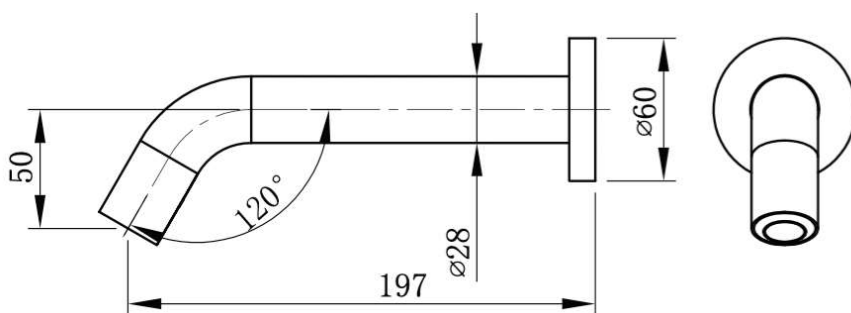

## Especificaciones

Referencia	TF20193DC
Descripción	Grifo lavamanos de pared INFRARROJOS
Alimentación	DC: 6 V ( 4 AA pilas alcalinas )
Consumo Potencia Estática	DC: $\geq 0,18 - 0,33$ mW
Rango de actuación	Agua: 15 ~ 25 cm
Temperatura ambiente	1°C hasta 55° C
Tomas	1/2"