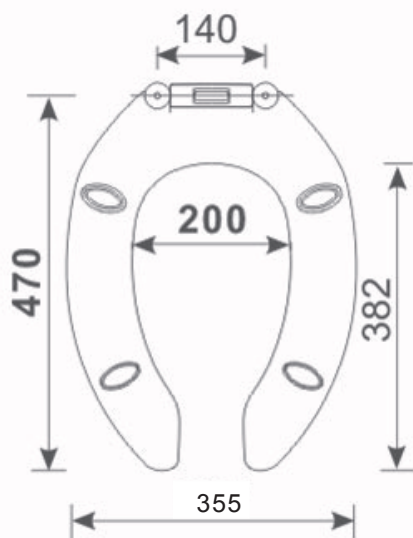

# ASIENTO BLANCO PARA FLUXOMETRO LE GROUP

## 130000

ASIENTO BLANCO SIN  
TAPA PARA TAZA DE  
FLUXOMETRO

## DESCRIPCIÓN

- Asiento de forma elongada.
- Ideal para entornos de alto tráfico como baños comerciales, públicos e institucionales.
- Incluye kit de instalación de tornillos y tuercas plásticas.
- Ergonómico con bisagras ajustables para una fácil instalación.
- Material: Plástico PP.

## DIMENSIONES

Medidas en milímetros

**355 mm de ancho X 470 mm de largo.**  
**Medidas entre bisagras 140 mm.**