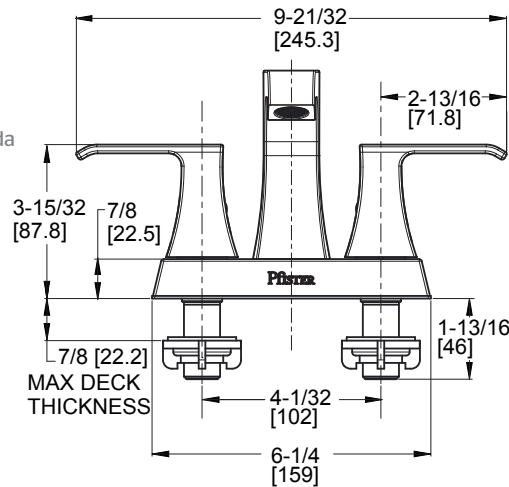

WARRANTY / GARANTÍA

- Finish and Function Lifetime Warranty
- Garantía de Acabado y Función de por vida

PROJECT / PROYECTO: _____

CONTRACTOR / CONTRATISTA: _____

NOTES / NOTAS: _____

Pfister™

www.pfisterfaucets.com/international
A Division of Spectrum Brands, Inc.
19701 DaVinci
Lake Forest, CA 92610 USA