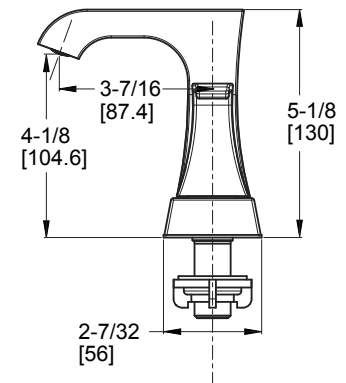

WARRANTY / GARANTÍA

- Finish and Function Lifetime Warranty
- Garantía de Acabado y Función de por vida

PROJECT / PROYECTO: _____

CONTRACTOR / CONTRATISTA: _____

NOTES / NOTAS: _____

Pfister™

www.pfisterfaucets.com/international
A Division of Spectrum Brands, Inc.
19701 DaVinci
Lake Forest, CA 92610 USA