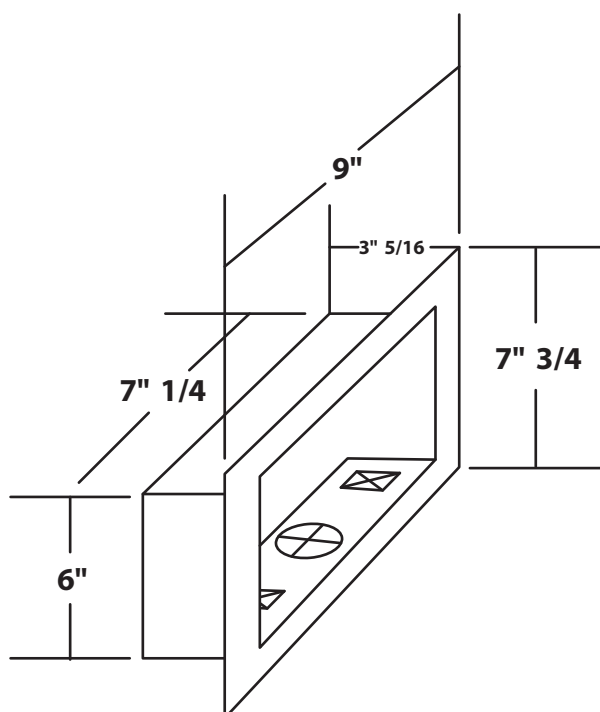

CAJA DE LAVADORA CON LLAVES ALPEN

11639

Caja de lavadora
con llaves.

COLOR

Blanco

DESCRIPCIÓN

- Caja plástica empotrable de alta resistencia.
- Llaves de bronce de 1/4" de vuelta.
- Desagüe ubicado en el centro de la caja.
- De fácil instalación.

DIMENSIONES

Medidas en pulgadas

9" x 7-3/4" x 3-5/16" de profundidad.