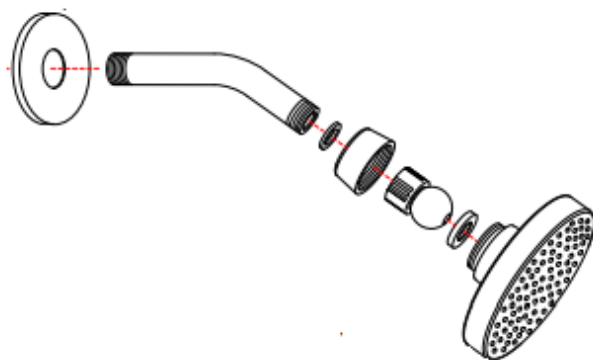

1F SHOWERHEAD + ARM + FLANGE

Ducha con Brazo Pfister
SH/ARM/FLG CL CR INTL

973065A

FEATURES / CARACTERISTICAS:

- Flange and Arm made of brass material
- Shower Head made of plastic
- Brazo y Placa construido de latón
- Cabeza de ducha de construcción plástica