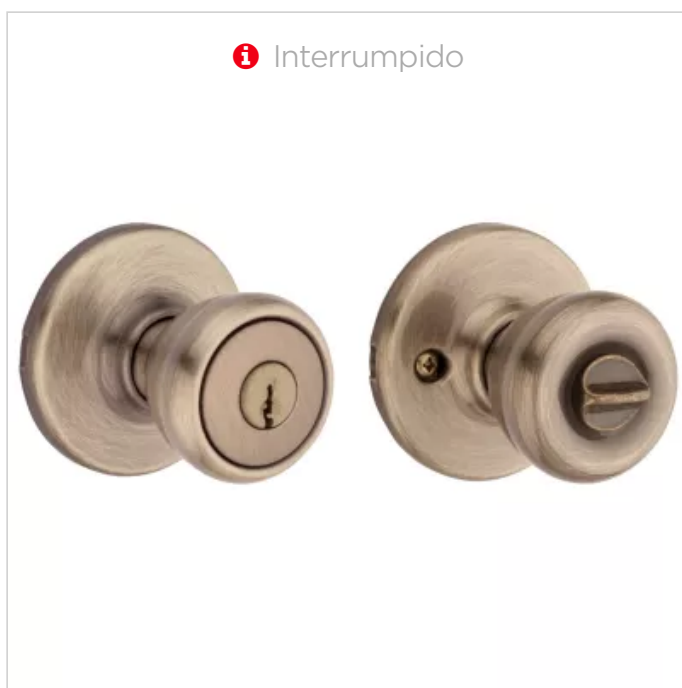

Kwikset

Perilla Cove - Llave - con pasador y vaso

400CV 5

[Escribe una reseña](#)[Hacer una pregunta](#)**Función:**

Entrada con llave

Acabado: latón antiguo

Características

Para usar en puertas exteriores donde se necesita entrada con llave y seguridad

Entrega universal

se adapta a puertas diestras y zurdas

Viene con 2 llaves

El pestillo tiene una placa frontal de esquina redonda

Certificado ANSI / BHMA grado 3

El pestillo tiene un respaldo ajustable de 2-3 / 8 "a 2-3 / 4" para adaptarse a todas las preparaciones estándar de puertas

El mecanismo de bloqueo funciona con una pieza giratoria en el interior de la cerradura